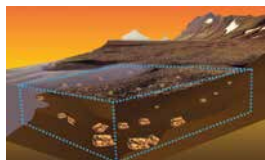

Находите больше золотоносных участков и больше золотых слитков в рекордно короткие сроки!

Преимущества:

Компактность

Очень удобно переносить в сложенном виде: 8.5" (216мм) на 15.7" (400мм). Помещается в ручную кладь и большинство рюкзаков.

Водонепроницаемость

Возможно полное погружение под воду на глубину до 3 м для исследования дна береговой линии, что позволяет Вам легко перемещаться между водой и сушей.

Надежный и неразборный

Конструкция соответствует военным стандартам: детектор моноблочный и предназначен для использования в самых суровых условиях.

Простое обнаружение золотоносных участков

Позволяет находить быстро и эффективно золотоносные участки, которые так не просто обнаружить в труднодоступных и отдаленных местах.

Технология MPF:

Технология MPF (Быстрая повышенная чувствительность) представляет собой быстрое переключение повышенной чувствительности с сигналов Передачи (Tx) на сигналы Приема (Rx). Таким образом, минимальный остаточный сигнал передачи присутствует и во время фазы приема, благодаря чему возможно четкое точное обнаружение мелких золотых элементов.