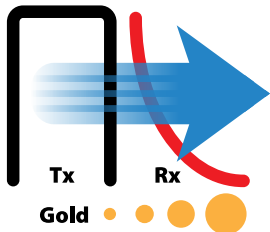

Водонепроницаемость

Возможно полное погружение под воду на глубину до 3 м для исследования дна береговой линии, что позволяет Вам легко перемещаться между водой и сушей.

Надежный и неразборный

Конструкция соответствует военным стандартам: детектор моноблочный и предназначен для использования в самых суровых условиях.

Простое обнаружение золотоносных участков

Позволяет находить быстро и эффективно золотоносные участки, которые так не просто обнаружить в труднодоступных и отдаленных местах.

Технология MPF:

Технология MPF (Быстрая повышенная чувствительность) представляет собой быстрое переключение повышенной чувствительности с сигналов Передачи (Tx) на сигналы Приема (Rx). Таким образом, минимальный остаточный сигнал передачи присутствует и во время фазы приема, благодаря чему возможно четкое точное обнаружение мелких золотых элементов.